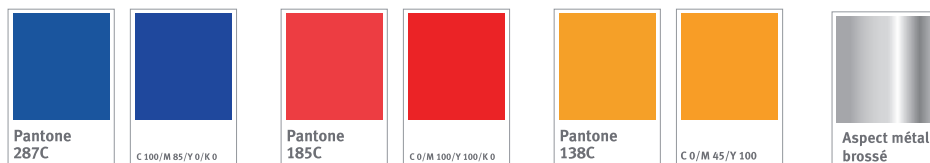

## REFERENCES COULEUR

Police : Arial gras

L'intitulé « office de tourisme classé » est symétrique par rapport aux axes (vertical et horizontal).

L'intitulé « 2012 classement valable 5 ans ministère chargé du tourisme » est symétrique par rapport à l'axe vertical. Il tangente la limite supérieure de sa zone d'implantation ; il respecte une marge par rapport au bord de la zone carrée bleue.