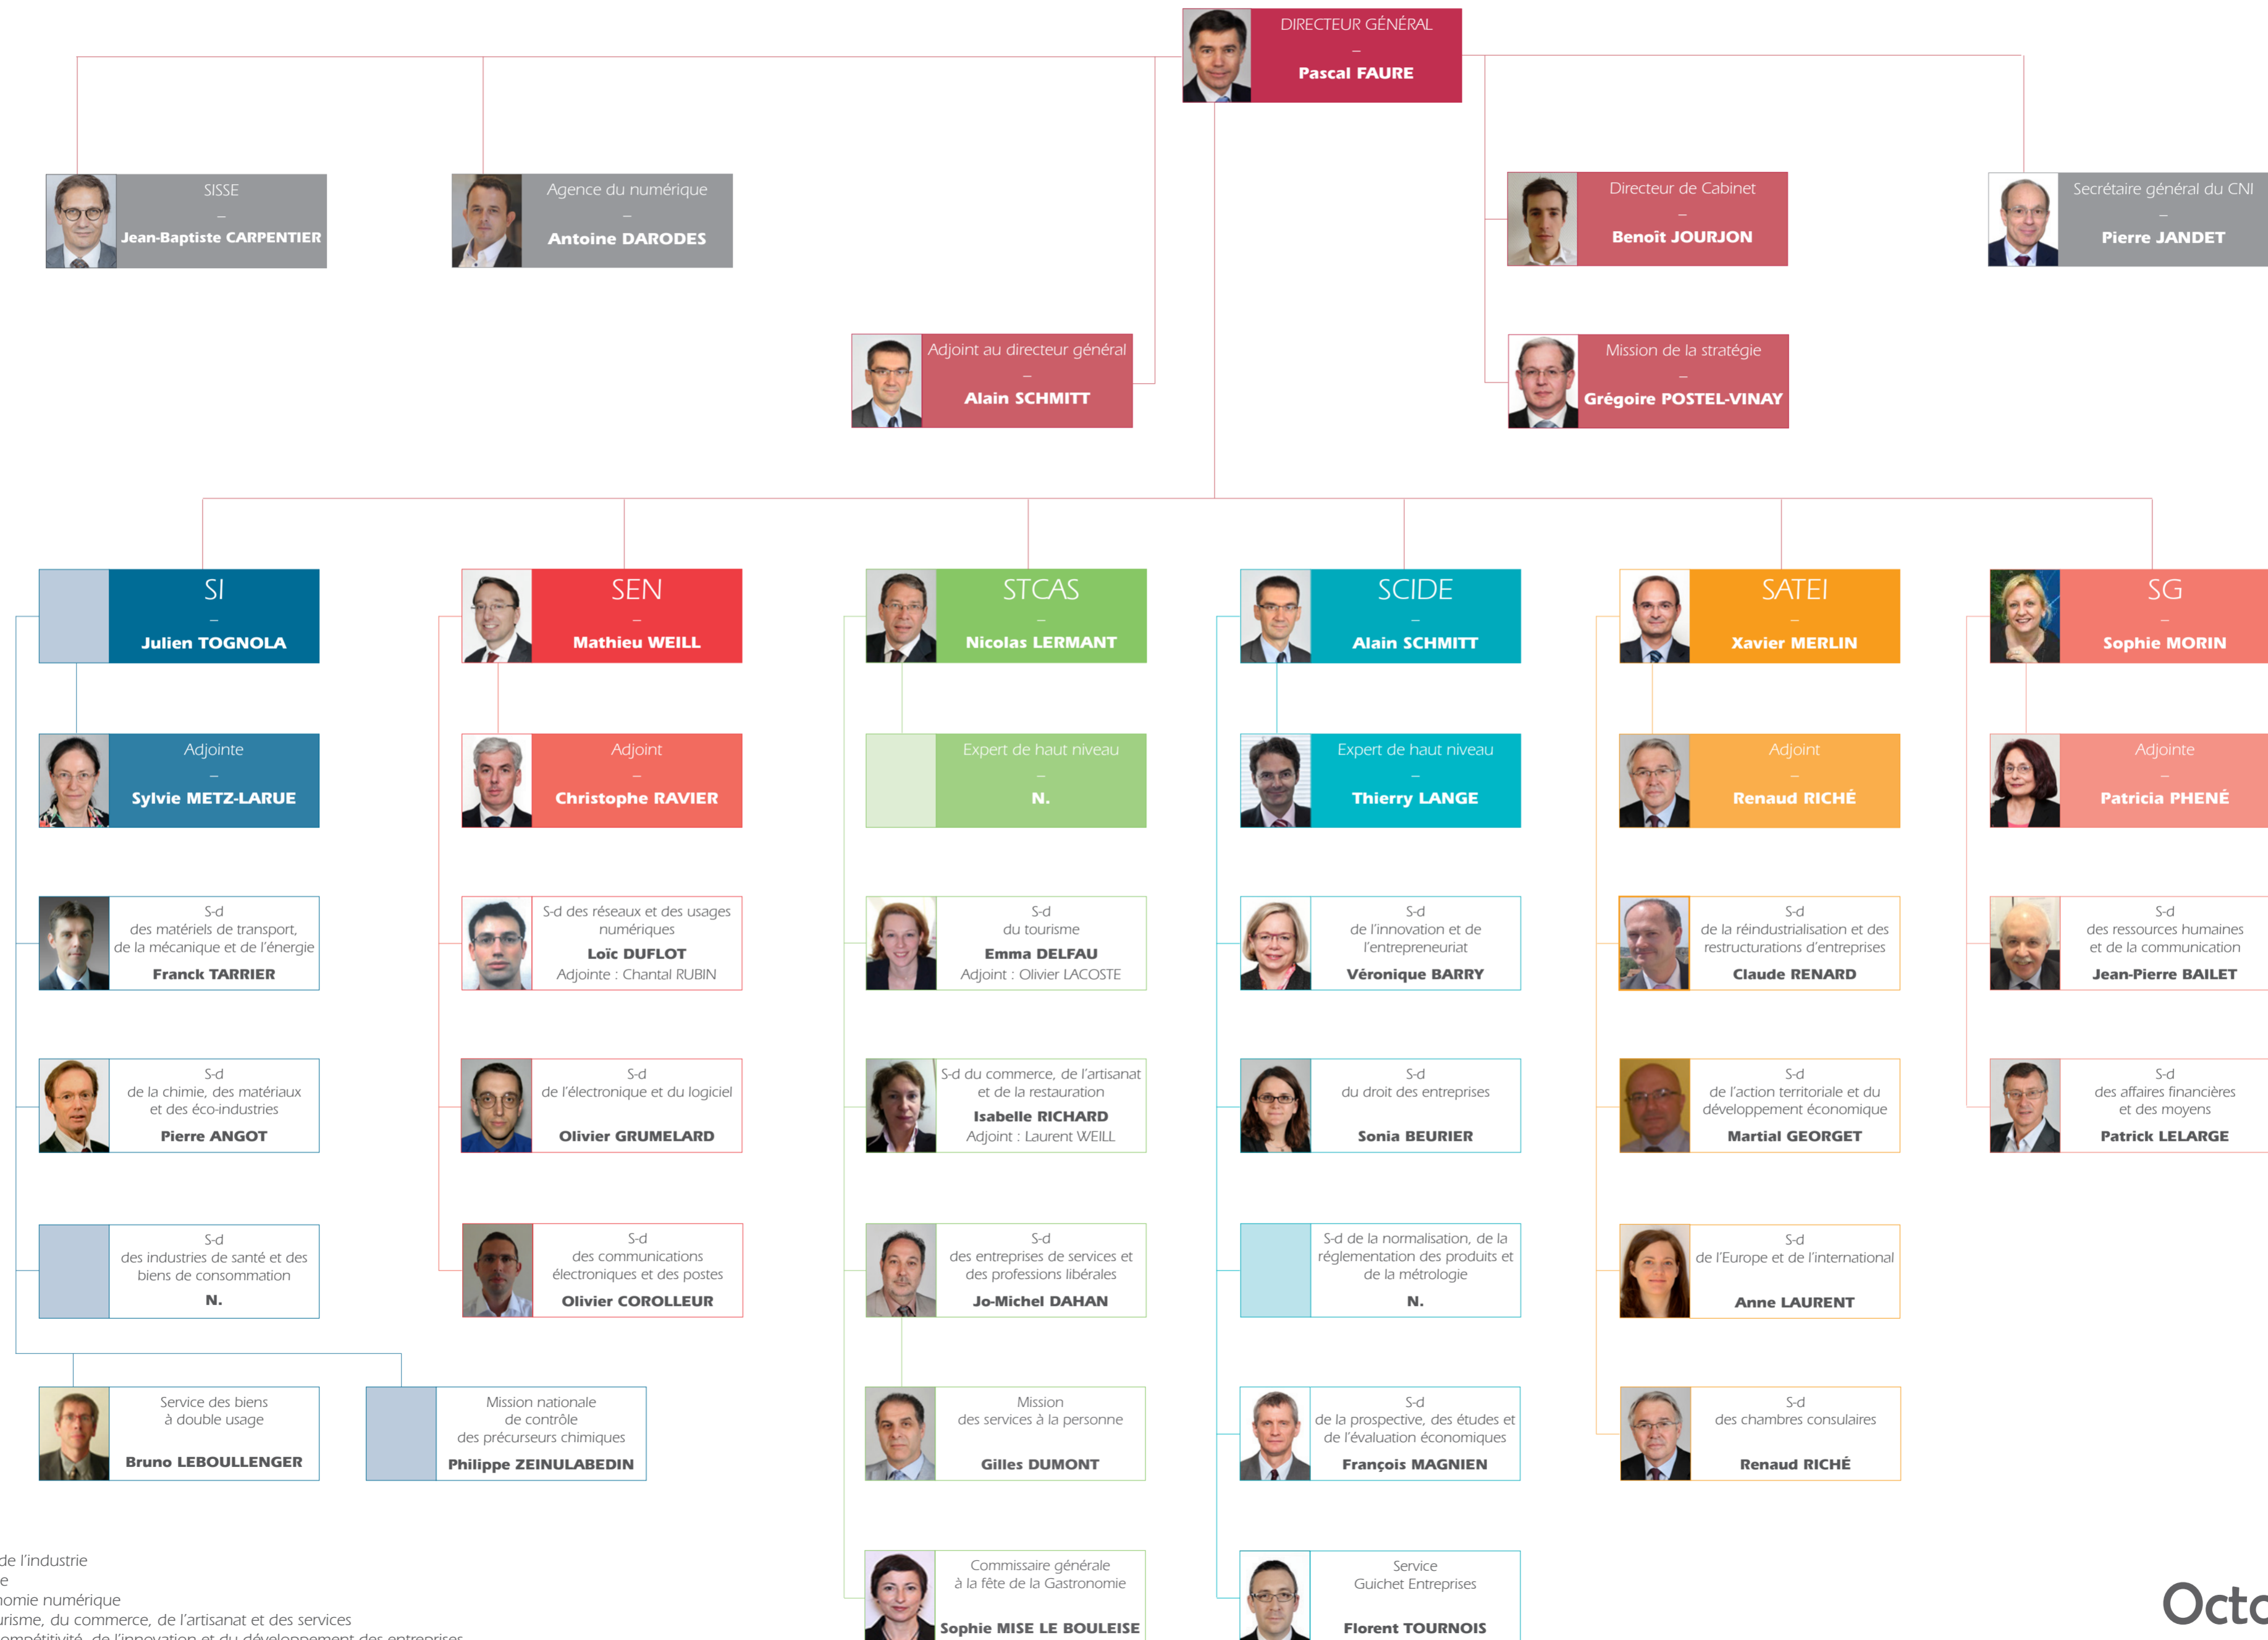

Direction générale des entreprises

CNI : Conseil national de l'industrie
 SI : Service de l'industrie
 SEN : Service de l'économie numérique
 STCAS : Service du tourisme, du commerce, de l'artisanat et des services
 SCIDE : Service de la compétitivité, de l'innovation et du développement des entreprises
 SATEI : Service de l'action territoriale, européenne et internationale
 SG : Secrétariat général
 SISSE : Service de l'information stratégique et de la sécurité économiques

Octobre 2017